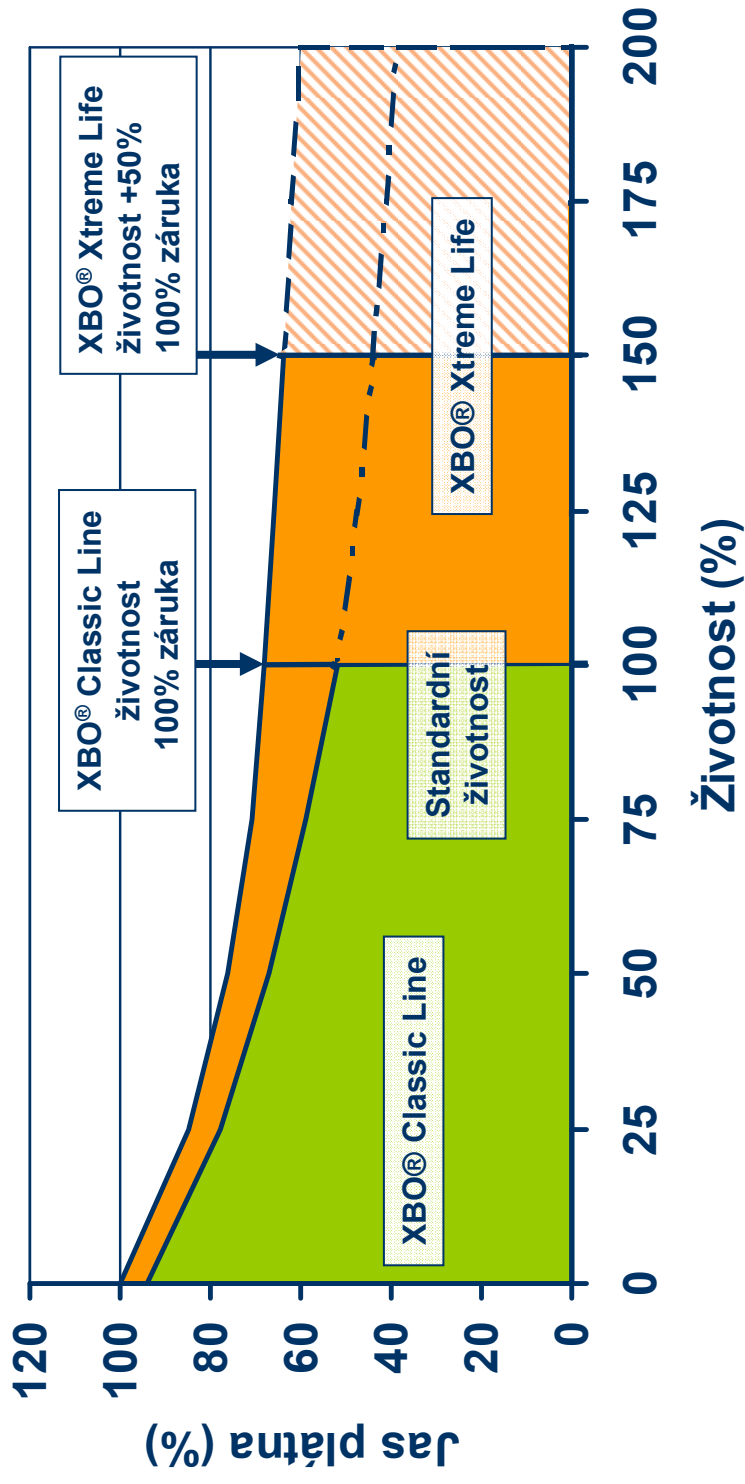

XBO® Xtreme Life versus Classic Line

Stačí Vám pouze 2 kusy XBO® Xtreme Life místo 3 kusů XBO® Classic Line !

XBO® Xtreme Life – uvedení na trh

2007	1Q 2008	2Q 2008	3Q 2008
XBO 4000W/HS XL XBO 3000W/HS XL XBO 3000W/H XL XBO 2000W/H XL	XBO 5000W/H XL XBO 4000W/HTP XL XBO 3000W/HTP XL XBO 2000W/HTP XL	XBO 6000W/HS XL XBO 2500W/HS XL XBO 1600W XL XBO 1600W/HS XL XBO 1600W/HSC XL	XBO 7000W/HS XL XBO 6000W/HTP XL XBO 5000W/HBM XL XBO 4500W/HS XL XBO 4500W/HTP XL