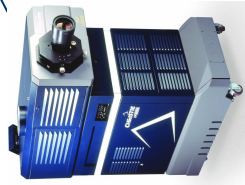

XBO® - výbojky “Made in Germany”